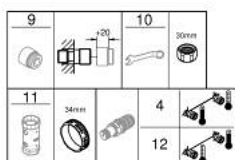

34 776 000 GROHTHERM 1000 PERFORMANCE BATERIE DUȘ CU TERMOSTAT 1/2"

DESCRIEREA PRODUSULUI

- Colour: cromat
- montare pe perete
- tehnologie de siguranță GROHE CoolTouch
- suprafață cromată GROHE Long-Life Shine
- GROHE SafeStop - oprire de siguranță la 38°C
- limitare opțională de temperatură la 43°C GROHE SafeStop Plus inclusă
- GROHE TurboStat cartuş compactcu termoelement din ceară
- GROHE ProGrip with knurl structure
- dispozitiv încorporat, cu închidere, pentru mixarea apei
- mâner pentru volum cu GROHE EcoButton (buton cu funcție reglabilă de oprire economică)
- garnitură ceramică 1/2", 180°
- scurgere duș inferioară 1/2"
- supapă integrată contra refluxului
- filtru impurități inclus
- protecție împotriva refluxului
- conexiuni excentrice
- ornament metalic
- GROHE Water Saving tehnologie pentru reducerea consumului de apă

34 776 000 GROHTHERM 1000 PERFORMANCE BATERIE DUȘ CU TERMOSTAT 1/2"

PIESE DE SCHIMB , iulie 2019 – now

- 1: Shut-off handle (Spare part-nr. 49160000)
 - 2: Garnitură ceramică, 1/2" (Spare part-nr. 45346000)
 - 2.1: Garnitură inelară Ø18,2 x Ø1,7 (Spare part-nr. 0392400M)
 - 3: inel de fixare (Spare part-nr. 47743000)
 - 4: Cartuș termostatic compact 1/2" (Spare part-nr. 47439000)
 - 5: Race (Spare part-nr. 47975000)
 - 6: Ventil de reținere (Spare part-nr. 08565000)
 - 7: Ventil de reținere (Spare part-nr. 47189000)
 - 7.1: Filtru impurități (Spare part-nr. 0726400M)
 - 7.2: Ventil de reținere (Spare part-nr. 08565000)
 - 7.3: Garnitură inelară Ø17 x Ø2 (Spare part-nr. 0305500M)
 - 8: Conexiuni excentrice (Spare part-nr. 12662000)
 - 9: Prolungire 3/4", 20 mm (Spare part-nr. 0713000M)*
 - 10: piuliță specială (Spare part-nr. 19377000)*
 - 11: Cheie tubulară (Spare part-nr. 19332000)*
 - 12: GROHE TurboStat cartridge 1/2" (Spare part-nr. 47175000)*
- * Optional accessories