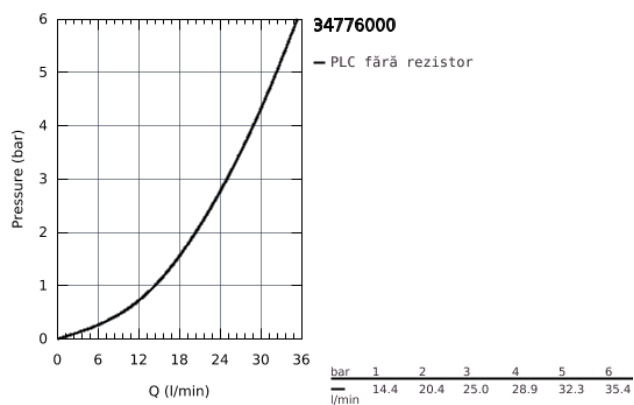

34 776 000 GROHTHERM 1000 PERFORMANCE BATERIE DUȘ CU TERMOSTAT 1/2"

DESCRIEREA PRODUSULUI

- Colour: cromat
- montare pe perete
- tehnologie de siguranță GROHE CoolTouch
- suprafață cromată GROHE Long-Life Shine
- GROHE SafeStop - oprire de siguranță la 38°C
- limitare opțională de temperatură la 43°C GROHE SafeStop Plus inclusă
- GROHE TurboStat cartuş compactcu termoelement din ceară
- GROHE ProGrip with knurl structure
- dispozitiv încorporat, cu închidere, pentru mixarea apei
- mâner pentru volum cu GROHE EcoButton (buton cu funcție reglabilă de oprire economică)
- garnitură ceramică 1/2", 180°
- scurgere duș inferioară 1/2"
- supapă integrată contra refluxului
- filtru impurități inclus
- protecție împotriva refluxului
- conexiuni excentrice
- ornament metalic
- GROHE Water Saving tehnologie pentru reducerea consumului de apă

34 776 000 GROHTHERM 1000 PERFORMANCE BATERIE DUȘ CU TERMOSTAT 1/2"

PIESE DE SCHIMB , iulie 2019 – now

- 1: Shut-off handle (Spare part-nr. 49160000)
 - 2: Garnitură ceramică, 1/2" (Spare part-nr. 45346000)
 - 2.1: Garnitură inelară Ø18,2 x Ø1,7 (Spare part-nr. 0392400M)
 - 3: inel de fixare (Spare part-nr. 47743000)
 - 4: Cartuș termostatic compact 1/2" (Spare part-nr. 47439000)
 - 5: Race (Spare part-nr. 47975000)
 - 6: Ventil de reținere (Spare part-nr. 08565000)
 - 7: Ventil de reținere (Spare part-nr. 47189000)
 - 7.1: Filtru impurități (Spare part-nr. 0726400M)
 - 7.2: Ventil de reținere (Spare part-nr. 08565000)
 - 7.3: Garnitură inelară Ø17 x Ø2 (Spare part-nr. 0305500M)
 - 8: Conexiuni excentrice (Spare part-nr. 12662000)
 - 9: Prolungire 3/4", 20 mm (Spare part-nr. 0713000M)*
 - 10: piuliță specială (Spare part-nr. 19377000)*
 - 11: Cheie tubulară (Spare part-nr. 19332000)*
 - 12: GROHE TurboStat cartridge 1/2" (Spare part-nr. 47175000)*
- * Optional accessories