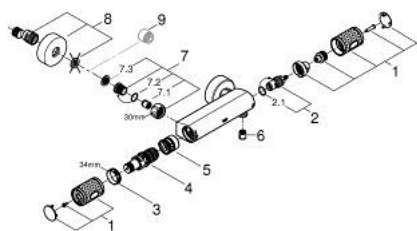

34 776 000 GROHTHERM 1000 PERFORMANCE BATERIE DUȘ CU TERMOSTAT 1/2"

DESCRIEREA PRODUSULUI

- Colour: cromat
- montare pe perete
- tehnologie de siguranță GROHE CoolTouch
- suprafață cromată GROHE Long-Life Shine
- GROHE SafeStop - oprire de siguranță la 38°C
- limitare opțională de temperatură la 43°C GROHE SafeStop Plus inclusă
- GROHE TurboStat cartuş compactcu termoelement din ceară
- GROHE ProGrip with knurl structure
- dispozitiv încorporat, cu închidere, pentru mixarea apei
- mâner pentru volum cu GROHE EcoButton (buton cu funcție reglabilă de oprire economică)
- garnitură ceramică 1/2", 180°
- scurgere duș inferioară 1/2"
- supapă integrată contra refluxului
- filtru impurități inclus
- protecție împotriva refluxului
- conexiuni excentrice
- ornament metalic
- GROHE Water Saving tehnologie pentru reducerea consumului de apă

34 776 000 GROHTHERM 1000 PERFORMANCE BATERIE DUȘ CU TERMOSTAT 1/2"

PIESE DE SCHIMB , iulie 2019 – now

- 1: Shut-off handle (Spare part-nr. 49160000)
 - 2: Garnitură ceramică, 1/2" (Spare part-nr. 45346000)
 - 2.1: Garnitură inelară Ø18,2 x Ø1,7 (Spare part-nr. 0392400M)
 - 3: inel de fixare (Spare part-nr. 47743000)
 - 4: Cartuș termostatic compact 1/2" (Spare part-nr. 47439000)
 - 5: Race (Spare part-nr. 47975000)
 - 6: Ventil de reținere (Spare part-nr. 08565000)
 - 7: Ventil de reținere (Spare part-nr. 47189000)
 - 7.1: Filtru impurități (Spare part-nr. 0726400M)
 - 7.2: Ventil de reținere (Spare part-nr. 08565000)
 - 7.3: Garnitură inelară Ø17 x Ø2 (Spare part-nr. 0305500M)
 - 8: Conexiuni excentrice (Spare part-nr. 12662000)
 - 9: Prolungire 3/4", 20 mm (Spare part-nr. 0713000M)*
 - 10: piuliță specială (Spare part-nr. 19377000)*
 - 11: Cheie tubulară (Spare part-nr. 19332000)*
 - 12: GROHE TurboStat cartridge 1/2" (Spare part-nr. 47175000)*
- * Optional accessories