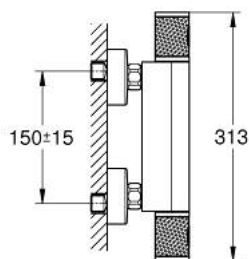

34 776 000 GROHTHERM 1000 PERFORMANCE BATERIE DUȘ CU TERMOSTAT 1/2"

DESCRIEREA PRODUSULUI

- Colour: cromat
- montare pe perete
- tehnologie de siguranță GROHE CoolTouch
- suprafață cromată GROHE Long-Life Shine
- GROHE SafeStop - oprire de siguranță la 38°C
- limitare opțională de temperatură la 43°C GROHE SafeStop Plus inclusă
- GROHE TurboStat cartuş compactcu termoelement din ceară
- GROHE ProGrip with knurl structure
- dispozitiv încorporat, cu închidere, pentru mixarea apei
- mâner pentru volum cu GROHE EcoButton (buton cu funcție reglabilă de oprire economică)
- garnitură ceramică 1/2", 180°
- scurgere duș inferioară 1/2"
- supapă integrată contra refluxului
- filtru impurități inclus
- protecție împotriva refluxului
- conexiuni excentrice
- ornament metalic
- GROHE Water Saving tehnologie pentru reducerea consumului de apă

34 776 000 GROHTHERM 1000 PERFORMANCE BATERIE DUȘ CU TERMOSTAT 1/2"

PIESE DE SCHIMB , iulie 2019 – now

- 1: Shut-off handle (Spare part-nr. 49160000)
 - 2: Garnitură ceramică, 1/2" (Spare part-nr. 45346000)
 - 2.1: Garnitură inelară Ø18,2 x Ø1,7 (Spare part-nr. 0392400M)
 - 3: inel de fixare (Spare part-nr. 47743000)
 - 4: Cartuș termostatic compact 1/2" (Spare part-nr. 47439000)
 - 5: Race (Spare part-nr. 47975000)
 - 6: Ventil de reținere (Spare part-nr. 08565000)
 - 7: Ventil de reținere (Spare part-nr. 47189000)
 - 7.1: Filtru impurități (Spare part-nr. 0726400M)
 - 7.2: Ventil de reținere (Spare part-nr. 08565000)
 - 7.3: Garnitură inelară Ø17 x Ø2 (Spare part-nr. 0305500M)
 - 8: Conexiuni excentrice (Spare part-nr. 12662000)
 - 9: Prolungire 3/4", 20 mm (Spare part-nr. 0713000M)*
 - 10: piuliță specială (Spare part-nr. 19377000)*
 - 11: Cheie tubulară (Spare part-nr. 19332000)*
 - 12: GROHE TurboStat cartridge 1/2" (Spare part-nr. 47175000)*
- * Optional accessories