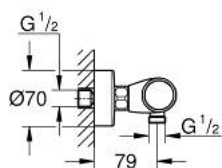

34 776 000 GROHTHERM 1000 PERFORMANCE BATERIE DUȘ CU TERMOSTAT 1/2"

DESCRIEREA PRODUSULUI

- Colour: cromat
- montare pe perete
- tehnologie de siguranță GROHE CoolTouch
- suprafață cromată GROHE Long-Life Shine
- GROHE SafeStop - oprire de siguranță la 38°C
- limitare opțională de temperatură la 43°C GROHE SafeStop Plus inclusă
- GROHE TurboStat cartuş compactcu termoelement din ceară
- GROHE ProGrip with knurl structure
- dispozitiv încorporat, cu închidere, pentru mixarea apei
- mâner pentru volum cu GROHE EcoButton (buton cu funcție reglabilă de oprire economică)
- garnitură ceramică 1/2", 180°
- scurgere duș inferioară 1/2"
- supapă integrată contra refluxului
- filtru impurități inclus
- protecție împotriva refluxului
- conexiuni excentrice
- ornament metalic
- GROHE Water Saving tehnologie pentru reducerea consumului de apă

34 776 000 GROHTHERM 1000 PERFORMANCE BATERIE DUȘ CU TERMOSTAT 1/2"

PIESE DE SCHIMB , iulie 2019 – now

- 1: Shut-off handle (Spare part-nr. 49160000)
 - 2: Garnitură ceramică, 1/2" (Spare part-nr. 45346000)
 - 2.1: Garnitură inelară Ø18,2 x Ø1,7 (Spare part-nr. 0392400M)
 - 3: inel de fixare (Spare part-nr. 47743000)
 - 4: Cartuș termostatic compact 1/2" (Spare part-nr. 47439000)
 - 5: Race (Spare part-nr. 47975000)
 - 6: Ventil de reținere (Spare part-nr. 08565000)
 - 7: Ventil de reținere (Spare part-nr. 47189000)
 - 7.1: Filtru impurități (Spare part-nr. 0726400M)
 - 7.2: Ventil de reținere (Spare part-nr. 08565000)
 - 7.3: Garnitură inelară Ø17 x Ø2 (Spare part-nr. 0305500M)
 - 8: Conexiuni excentrice (Spare part-nr. 12662000)
 - 9: Prolungire 3/4", 20 mm (Spare part-nr. 0713000M)*
 - 10: piuliță specială (Spare part-nr. 19377000)*
 - 11: Cheie tubulară (Spare part-nr. 19332000)*
 - 12: GROHE TurboStat cartridge 1/2" (Spare part-nr. 47175000)*
- * Optional accessories